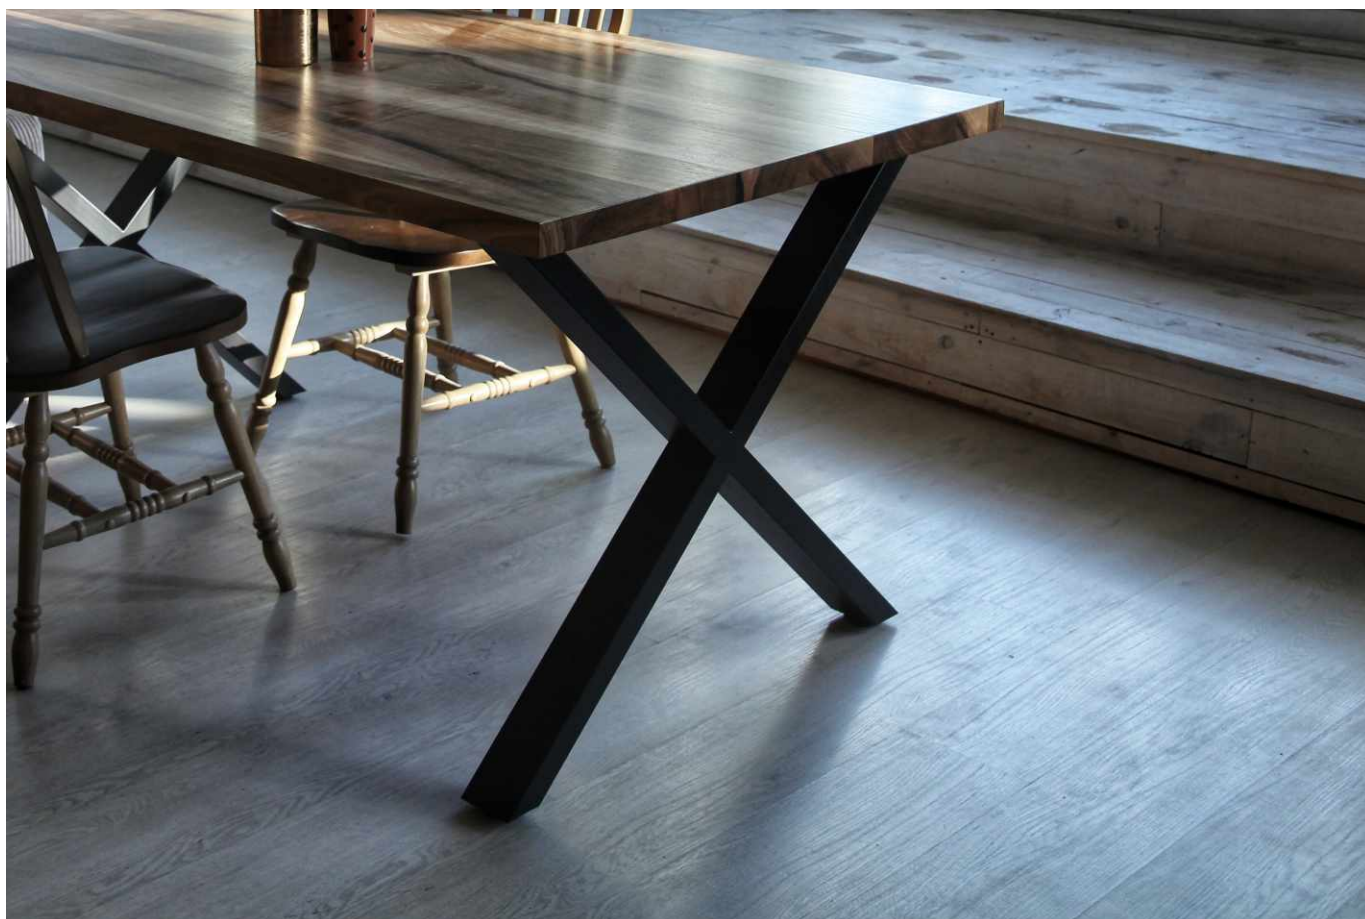

Steel|base

ВОЙДИТЕ В ЛОФТ

Мы создаем атмосферу, в которой люди чувствуют себя комфортно и как дома, сочетая дизайнерские проекты интерьера с тщательно подобранными деталями и повседневным содержанием интерьера.

опоры в стиле лофт