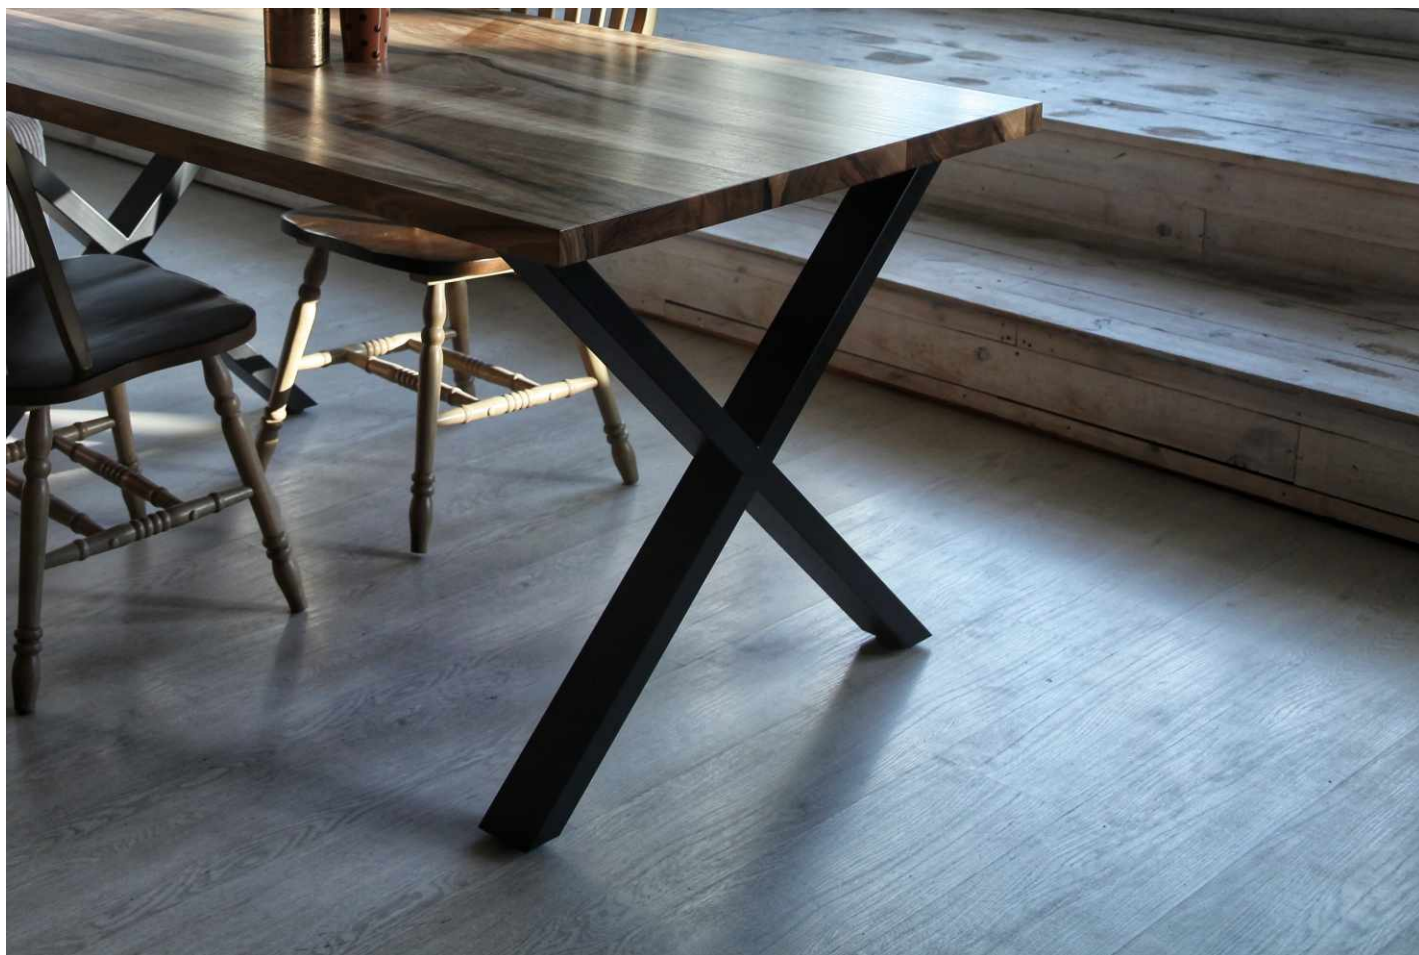

коллекция Лофт X

Металлическая опора или каркас, коллекции **Лофт X** идеально подойдет для создания современного дизайна. С её помощью вы можете самостоятельно создавать разные столы, парты, столешницы и тому подобное. Эту красивую минималистичную форму ножек можно использовать в сочетании с деревом, камнем, сталью или стеклом.