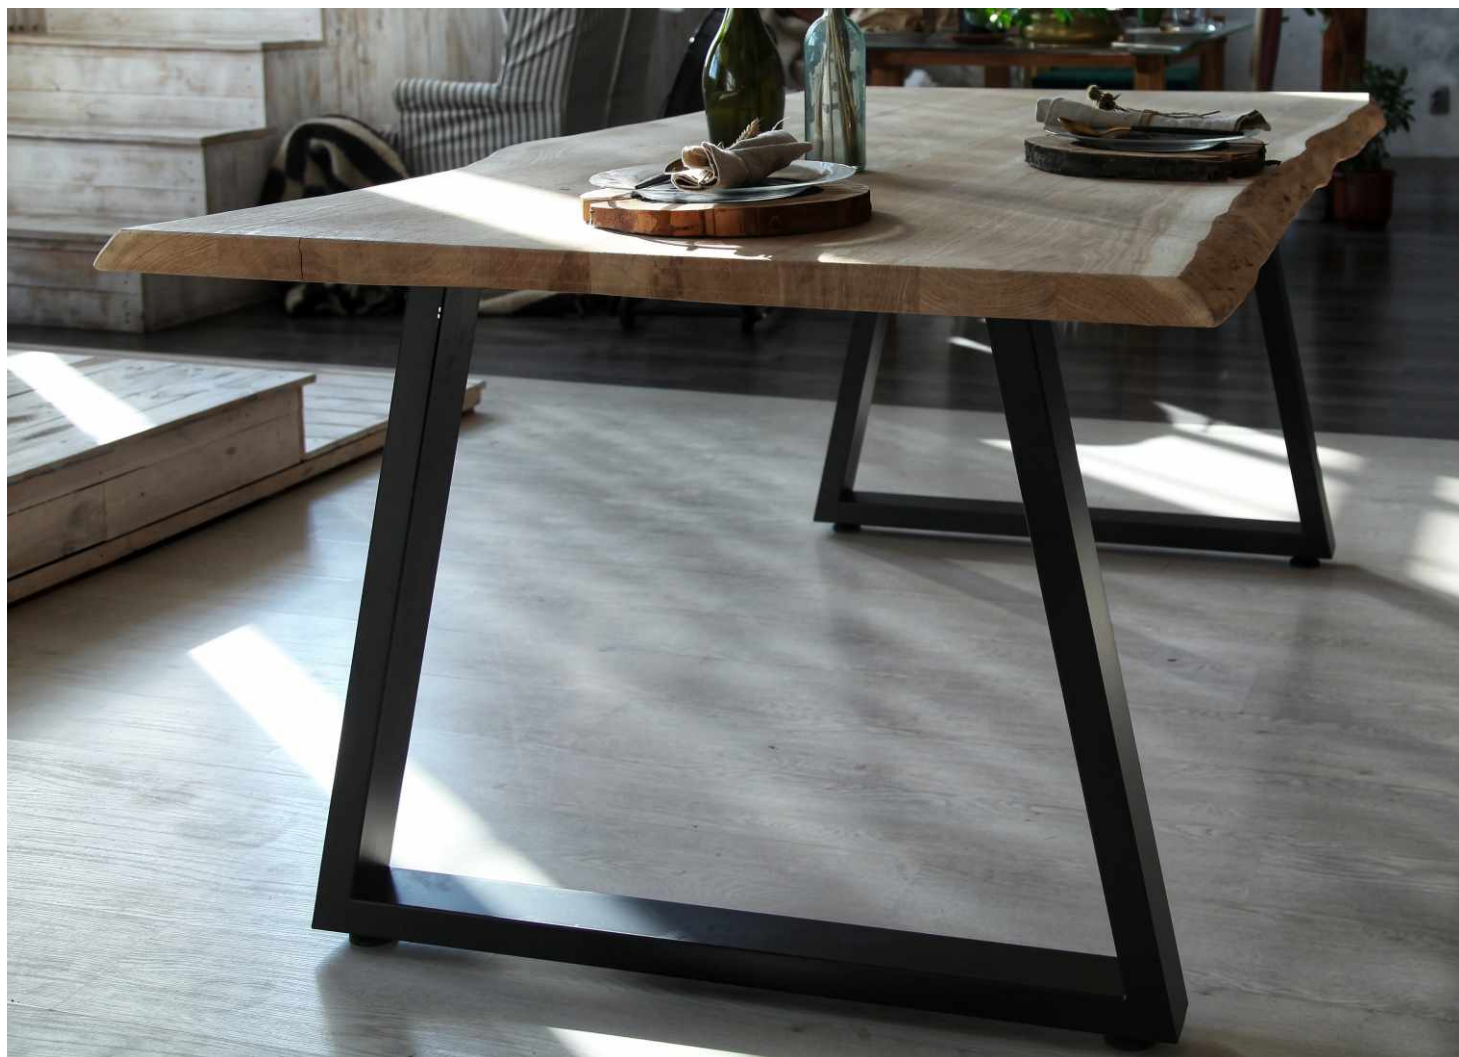

коллекция Лофт U

Металлическая опора или каркас, коллекции **Лофт U** идеально подойдет для создания современного дизайна. С её помощью вы можете самостоятельно создавать разные столы, парты, столешницы и тому подобное. Эту красивую минималистичную форму ножек можно использовать в сочетании с деревом, камнем, сталью или стеклом.